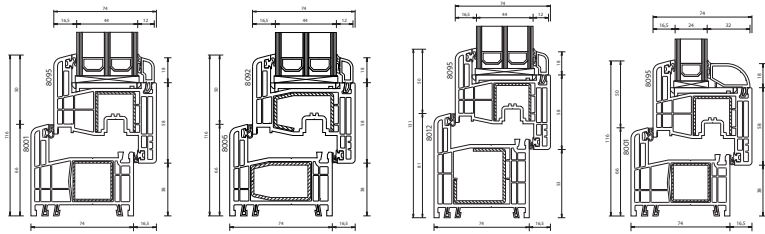

RYSUNKI TECHNICZNE

8001 - 8095 8006 - 8092 8012 - 8095 8001 - 8095 okrągła listwa