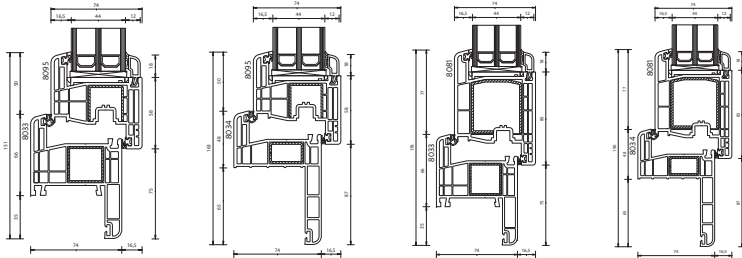

8033 - 8095 8034 - 8095 8033 - 8081 8034 - 8081