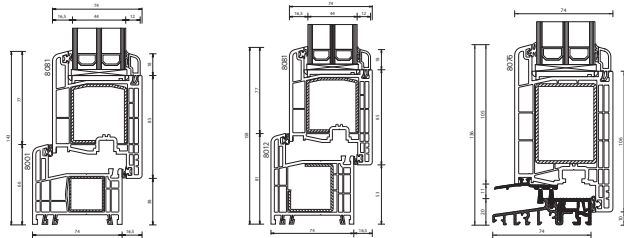

8001 - 8081 8012 - 8081 próg Alumaster Combi - 8076