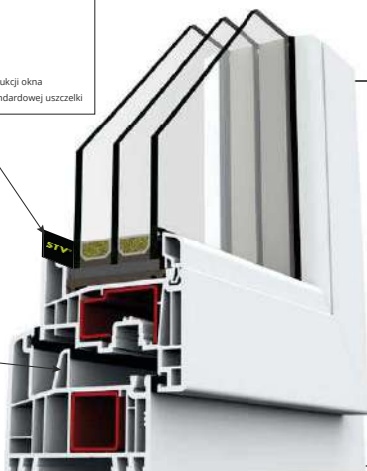

GLINE 82

TECHNOLOGIA STV®

PODWYŻSZONA
OCHRONA
ANTYWLAMANIOWA

50
MM
**PAKIET SZYBOWY
DLA TECHNOLOGII STV®**
Akromo dla konstrukcji ze standardowymi uszczelnieniami

82,5
MM
**GŁĘBOKOŚĆ
PROFILU**

3
**LICZBA
USZCZELEK**

6
**KOMORY
SKRZYDŁO**

6
**KOMORY
RAMA**

0,77
W/m²K
**WSPÓŁCZYNNIK
PRZENIKANIA CIEPŁA U_w**

TECHNOLOGIA ACRYLCOLOR

acrylcolor

KOLORY RDZENIA

- > biały
- > brązowy
- > karmelowy
- > szary