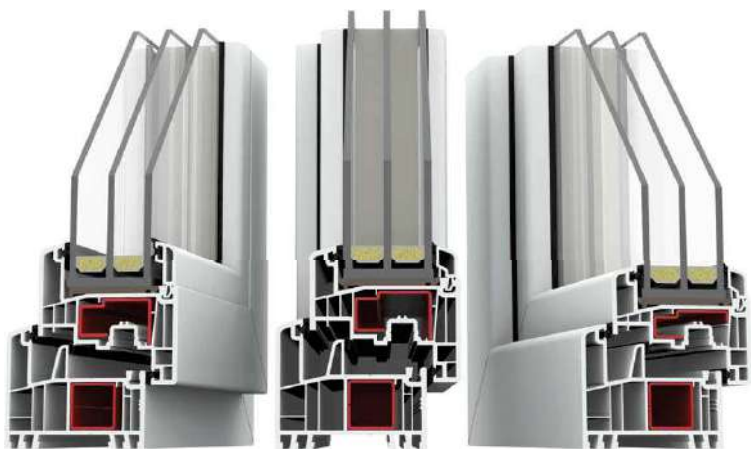

TRZY WARIANTY

GLINE82

PARTNER DLA BIZNESU.

GLINE82

f in @ | amex-baczek.pl

6004 - 6003

6004 - 6079

6004 - 6055