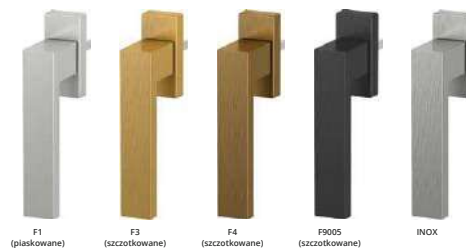

F1 (płaskowane)

F3 (szczotkowane)

F4 (szczotkowane)

F9005 (szczotkowane)

INOX