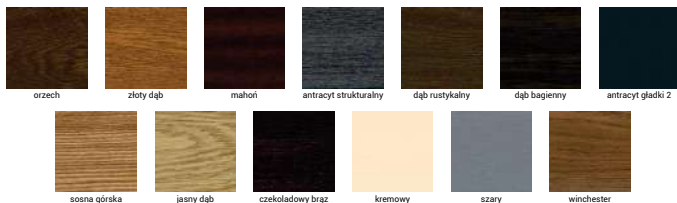

OKLEINY STANDARDOWE

+ 50 kolorów w paletcie niestandardowej

orzzech

złoty dąb

mahoń

antracyt strukturalny

dąb rustykalny

dąb bagiemny

antracyt gładki 2

sosna górską

jasny dąb

czekoladowy brąz

kremowy

szary

winchester