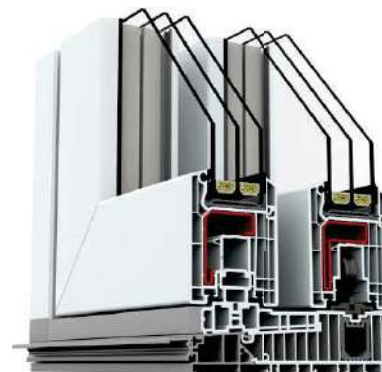

VSLIDE 82

MOŻLIWOŚCI WYKONANIA

RODZAJE I KOLORY KLAMEK

WYBRANE OKLEINY

+ ponad 50 dodatkowych kolorów

BARWY SPECTRAL

VSLIDE 82 RODZAJE PROGÓW

PRÓG SIEGANIA ECO PASS (STANDARD)

osłona pogodowa w trzech długościach: 20, 50 i 90 mm (opcjonalnie)

PRÓG VEKASLIDE (OPCJONALNIE)

V-SLIDE 82 Z NAKŁADKAMI ALUMINIOWYMI