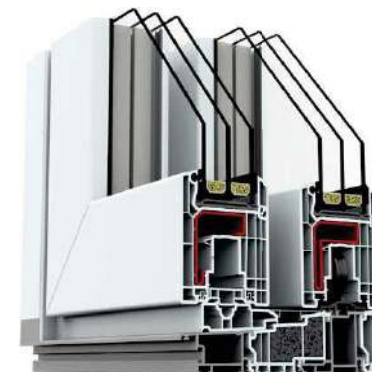

PRÓG VEKASLIDE (OPCJONALNIE)