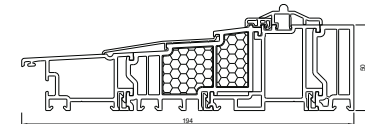

PRÓG VEKASLIDE (OPCJONALNIE)