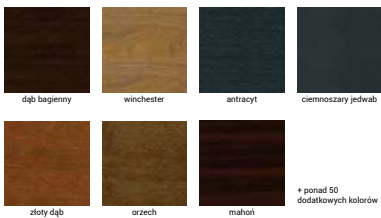

WYBRANE OKLEINY