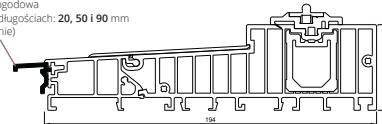

osłona pogodowa w trzech długościach: 20, 50 i 90 mm (opcjonalnie)